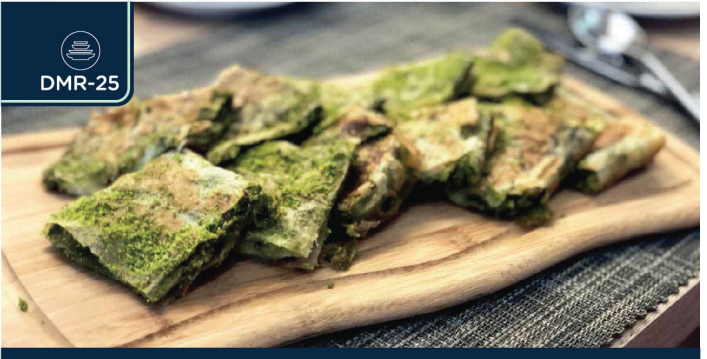

ÜRÜN KOD PRODUCT CODE	ÜRÜN İÇERİK TRAY NAME	ÜST İÇTEN İÇE ÖLÇÜ TOP INSIDE MEASURE	TABAN BASE	YÜKSEKLİK HEIGHT	KAPASİTE CAPACITY	KOLİ İÇİ ADET PIECES IN BOX
DMR 25	KATMER KABI KATMER CUP	185x185	170x170 mm	18 mm	420 ml	200

www.ahemambalaj.com.tr