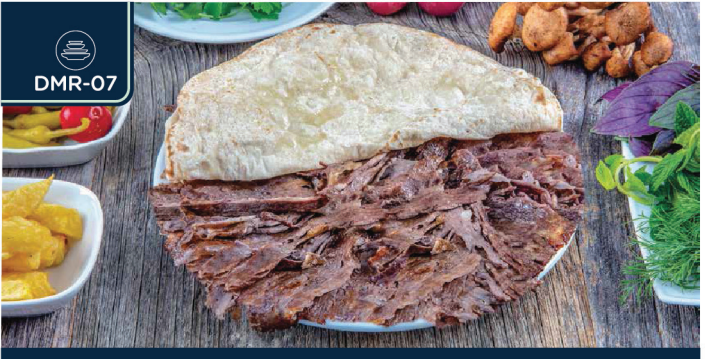

ÜRÜN KOD PRODUCT CODE	ÜRÜN İÇERİK TRAY NAME	ÜST İÇTEN İÇE ÖLÇÜ TOP INSIDE MEASURE	TABAN BASE	YÜKSEKLİK HEIGHT	KAPASİTE CAPACITY	KOLİ İÇİ ADET PIECES IN BOX
DMR 06	TEK PORS. YEMEK KABI SINGLE PORS.FOOD TRAY	172x122	147x97 mm	45 mm	750 ml	500

DMR-07